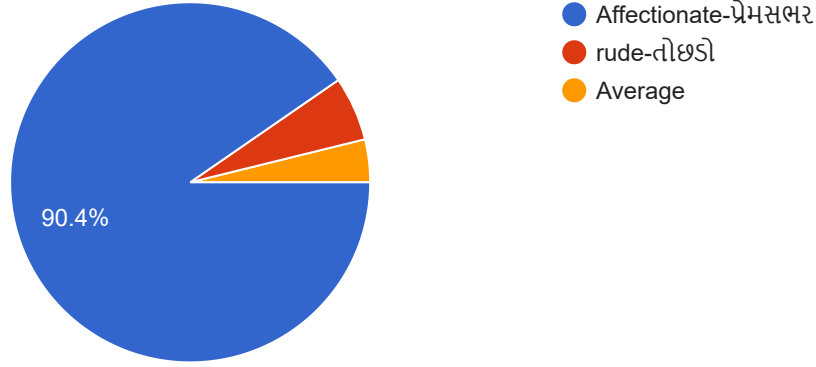

ખુબીઓ બહાર આવે .

Ok

લગવક ચાલે છે.... વિદ્યાર્થી ની પ્રવૃત્તિ માં ભાગ લેવા પ્રોત્સાહન તો પ્રોફેસર આપે છે....જો વિદ્યાર્થી તે પ્રવૃત્તિ માં રસ ના લે...નહિતર કોઈ કામ માટે ના પડે..અથવા તો જો સર ને કઈક સાચી વાત સમજાવે તો સર એ વાત ને પોતાનું આપમન મની ને એ વિદ્યાર્થીની વિશે સ્ટાફ ના અન્ય સર ની સામે ખરાબ ખરાબ વાતો ઉડાડે છે.... કે આ નામ ની વિદ્યાર્થીની આવી છે,તેવી છે,ખબર છે.....તેથી પ્રિન્સીપાલ ને જનાવનુ કે આવા પ્રોફેસર ને કોલેજ માં રાખવાં જ ના જોઈએ....મારી આ વાત ની ખાસ નોંધણી કરવા વિનંતી 🙏🙏

5-How did the teacher treat the students? શિક્ષક નો વ્યવહાર કેવો હતો ?

Copy

52 responses

6-How is your experience with the non-teaching staff of the college? કોલેજના ઓફિસ સ્ટાફ સાથે નો આપનો અનુભવ કેવો રહ્યો ?

Copy

52 responses