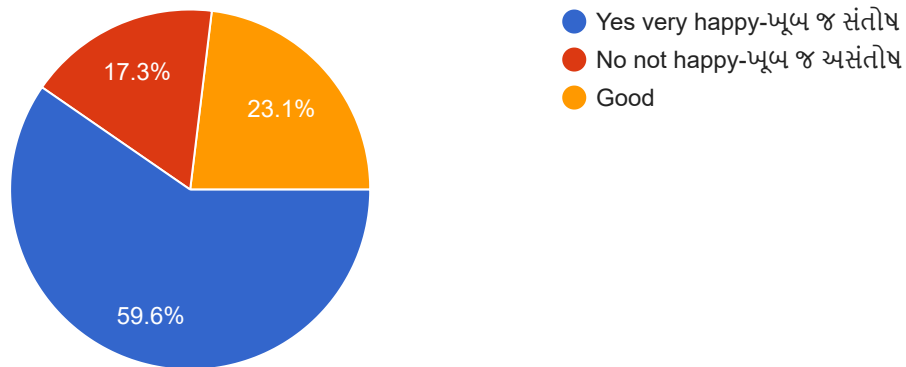

Ha

2-પુસ્તકવાય વિશે નો તમારો અભિપ્રાય આપો. Are you satisfied with the Library facilities available in our college?

 Copy

52 responses

3-શું તમને કોલેજના ટોઇલેટ અને પાણી ની સુવિધા અંગે સંતોષ છે?

 Copy

52 responses